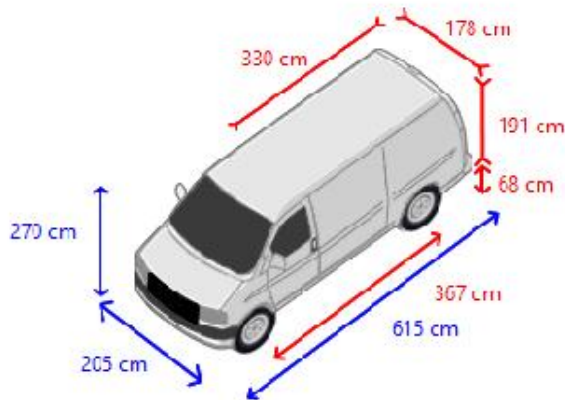

### Opbouw

Laadbak lengte 330 cm  
Laadbak breedte 178 cm  
Laadbak hoogte 191 cm  
Laadvloer hoogte 68 cm  
Doorrijhoogte 181 cm  
Achteropstap  
Imperiaal Geen  
Zijdeuren 1  
Achtersluiting dubbele deur

## Afmetingen