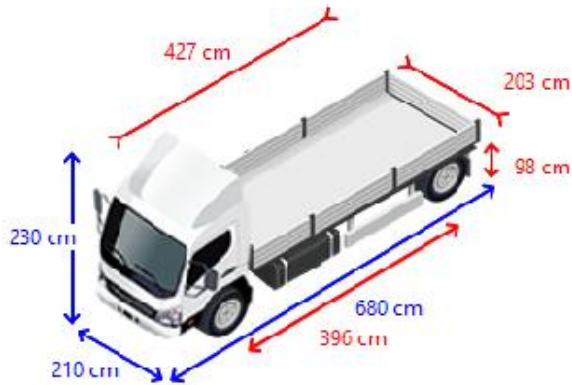

Afmetingen

KLEYN VANS

KLEYN GROUP   KLEYN TRUCKS   KLEYN TRAILERS   KLEYN SERVICES

Kleyn Vans B.V.®
P.O. Box 3
4214 ZJ Vuren
Zeiving 12
4214 KT Vuren
The Netherlands

IBAN: NL32RABO0317847430
SWIFT/BIC: RABONL2U

KvK 11044363
BTW/VAT NL807901337B01

Inspectierapport

Chassis

Tachograaf	●●●●●●
Display codes	●●●●●●
Elektrisch	●●●●●●

Cabine

Intern	●●●●●●
Extern	●●●●●●
Stuurinrichting	●●●●●●
Vering	●●●●●●
Chassis	●●●●●●
Wielophanging	●●●●●●
Remmen	●●●●●●

Aandrijflijn

Motor Algemeen	●●●●●●
Koelsysteem	●●●●●●
Brandstofsysteem	●●●●●●
Smeersysteem	●●●●●●
Versnellingsbak	●●●●●●
Koppeling	●●●●●●
Aandrijving	●●●●●●

Opbouw

Interne conditie	●●●●●●
Externe conditie	●●●●●●

Banden/Wielen

Banden	●●●●●●

Banden en assen

Bandenmaat: 235/65R16,0
torsievering
Schijfrem

Bandenmaat: 235/65R16,0
spiraalvering
Schijfrem

Contact informatie

info@kleyn.com
Tel: +31 183 668 444

Legenda van inspectie rapport

●●●●●●	Zeer goede staat
●●●●●●	Goede staat
●●●●●●	Redelijke staat
●●●●●●	Matige staat
●●●●●●	Voldoet niet aan de eisen