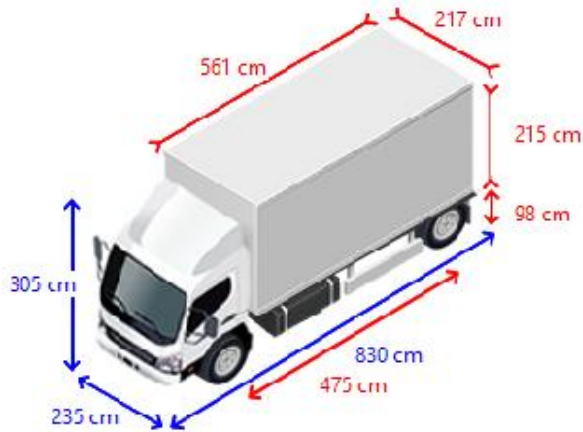

Afmetingen

KLEYN VANS

KLEYN GROUP **KLEYN** TRUCKS **KLEYN** TRAILERS **KLEYN** SERVICES

Kleyn Vans B.V.®
P.O. Box 3
4214 ZJ Vuren
Zeiving 12
4214 KT Vuren
The Netherlands

IBAN: NL32RABO0317847430
SWIFT/BIC: RABONL2U

KvK 11044363
BTW/VAT NL807901337B01

Inspectierapport

Chassis

Tachograaf	●●●●●
Display codes	●●●●●
Elektrisch	●●●●●

Cabine

Intern	●●●●●
Extern	●●●●●
Stuurinrichting	●●●●●
Vering	●●●●●
Chassis	●●●●●
Remmen	●●●●●

Aandrijflijn

Motor Algemeen	●●●●●
Koelsysteem	●●●●●
Brandstofsysteem	●●●●●
Uitlaatsysteem	●●●●●
Smeersysteem	●●●●●
Versnellingsbak	●●●●●
Koppeling	●●●●●
Aandrijving	●●●●●

Opbouw

Interne conditie	●●●●●
Externe conditie	●●●●●

Laadklep

Bediening	●●●●●
Systeem	●●●●●

Banden/Wielen

Banden

1

Bandenmaat: 225/65R16,0
torsievering
Schijfrem

2

Bandenmaat: 225/65R16,0
luchtvering
Schijfrem

Contact informatie

info@kleyn.com
Tel: +31 183 668 444

Legenda van inspectie rapport

●●●●●	Zeer goede staat
●●●●●	Goede staat
●●●●●	Redelijke staat
●●●●●	Matige staat
●●●●●	Voldoet niet aan de eisen