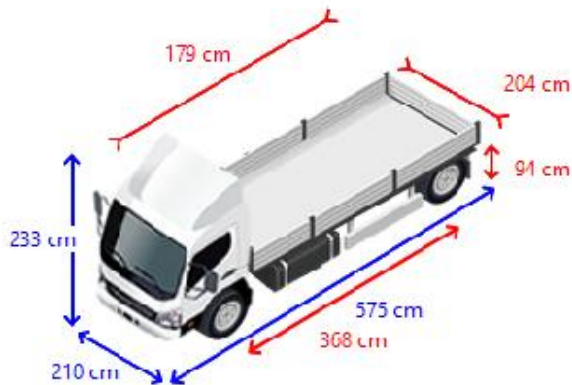

Afmetingen

KLEYN VANS

KLEYN GROUP KLEYN TRUCKS KLEYN TRAILERS KLEYN SERVICES

Kleyn Vans B.V.®
P.O. Box 3
4214 ZJ Vuren
Zeiving 12
4214 KT Vuren
The Netherlands

IBAN: NL32RABO0317847430
SWIFT/BIC: RABONL2U

KvK 11044363
BTW/VAT NL807901337B01

Inspectierapport

Chassis

Display codes ☐ ☐ ☐ ☐ ☐ ☐

Elektrisch ☐ ☐ ☐ ☐ ☐ ☐

Cabine

Intern ☐ ☐ ☐ ☐ ☐ ☐

Extern ☐ ☐ ☐ ☐ ☐ ☐

Stuurinrichting ☐ ☐ ☐ ☐ ☐ ☐

Vering ☐ ☐ ☐ ☐ ☐ ☐

Chassis ☐ ☐ ☐ ☐ ☐ ☐

Remmen ☐ ☐ ☐ ☐ ☐ ☐

Aandrijflijn

Motor Algemeen ☐ ☐ ☐ ☐ ☐ ☐

Koelsysteem ☐ ☐ ☐ ☐ ☐ ☐

Brandstofsysteem ☐ ☐ ☐ ☐ ☐ ☐

Uitlaatsysteem ☐ ☐ ☐ ☐ ☐ ☐

Smeersysteem ☐ ☐ ☐ ☐ ☐ ☐

Versnellingsbak ☐ ☐ ☐ ☐ ☐ ☐

Koppeling ☐ ☐ ☐ ☐ ☐ ☐

Aandrijving ☐ ☐ ☐ ☐ ☐ ☐

Opbouw

Interne conditie ☐ ☐ ☐ ☐ ☐ ☐

Externe conditie ☐ ☐ ☐ ☐ ☐ ☐

Banden/Wielen

Banden ☐ ☐ ☐ ☐ ☐ ☐

Banden en assen

Bandenmaat: 225/65R16,0
spiraalvering
Schijfrem

Bandenmaat: 225/65R16,0
bladvering
Schijfrem

Contact informatie

info@kleyn.com
Tel: +31 183 668 444

Legenda van inspectie rapport

- ☐ ☐ ☐ ☐ ☐ ☐ Zeer goede staat
- ☐ ☐ ☐ ☐ ☐ Goede staat
- ☐ ☐ ☐ ☐ ☐ Redelijke staat
- ☐ ☐ ☐ ☐ ☐ Matige staat
- ☐ ☐ ☐ ☐ ☐ Voldoet niet aan de eisen