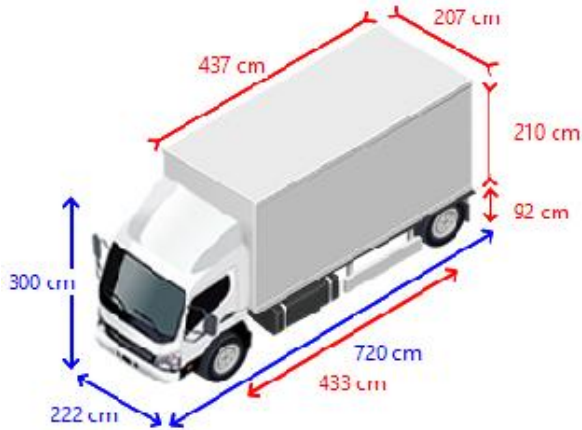

Afmetingen

KLEYN VANS

KLEYN GROUP KLEYN TRUCKS KLEYN TRAILERS KLEYN SERVICES

Kleyn Vans B.V.®
P.O. Box 3
4214 ZJ Vuren
Zeiving 12
4214 KT Vuren
The Netherlands

IBAN: NL32RABO0317847430
SWIFT/BIC: RABONL2U

KvK 11044363
BTW/VAT NL807901337B01

Inspectierapport

Chassis

Display codes

Elektrisch

Cabine

Intern

Extern

Stuurinrichting

Vering

Chassis

Remmen

Aandrijflijn

Motor Algemeen

Koelsysteem

Brandstofsysteem

Uitlaatsysteem

Smeersysteem

Versnellingsbak

Koppeling

Aandrijving

Opbouw

Opbouw

Interne conditie

Externe conditie

Laadklep

Bediening

Systeem

Banden/Wielen

Banden

Banden en assen

1 Bandenmaat: 235/65R16,0
bladvering
Schijfrem

2 Bandenmaat: 235/65R16,0
bladvering
Schijfrem

Contact informatie

info@kleyn.com
Tel: +31 183 668 444

Legenda van inspectie rapport

Zeer goede staat
 Goede staat
 Redelijke staat
 Matige staat
 Voldoet niet aan de eisen