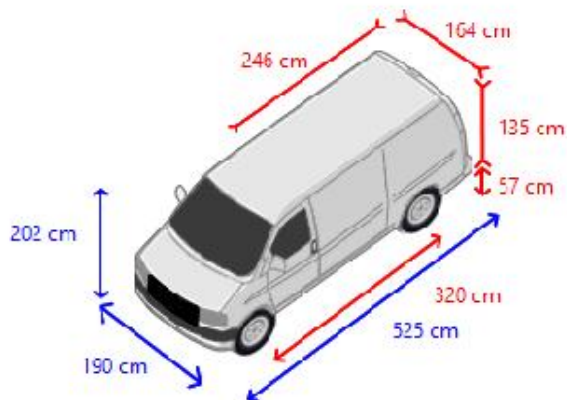

### Opbouw

Laadbak lengte 246 cm  
Laadbak breedte 164 cm  
Laadbak hoogte 135 cm  
Laadvloer hoogte 57 cm  
Doorrijhoogte 121 cm  
Imperiaal standaard  
Zijdeuren 1  
Achtersluiting achterklep

## Afmetingen